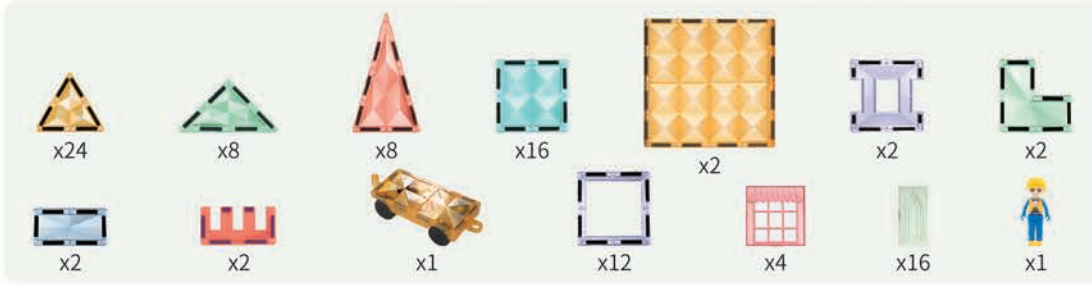

KBZS - 100

STARSHINE MAGNETIC TILES

Ürün Ölçüsü / Product Size
44.5x30.5x8.5cm

Malzeme / Material

MABS + Miknatıs / MABS + Magnet

Sertifika / Certification

ASTM/CPSIA/CPC/EN71/CE/UKCA/CCC

3+