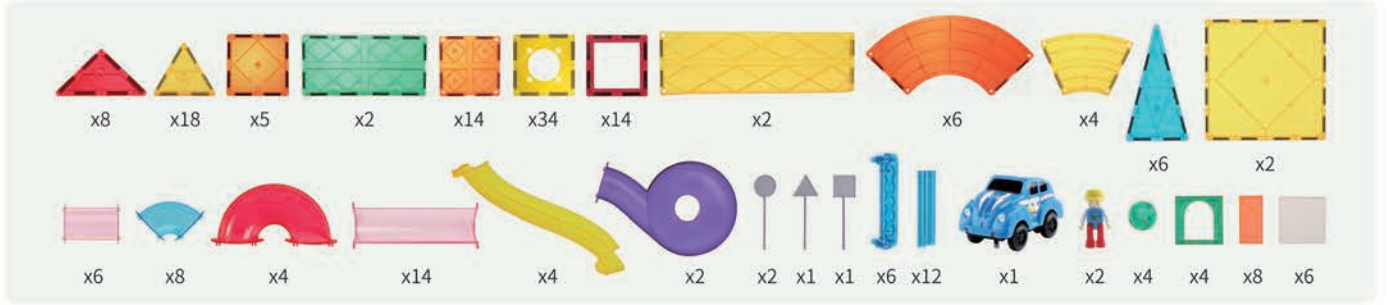

KBM-200

MAGNETIC TILES

Ürün Ölçüsü / Product Size
53.5x41x11.5cm

Malzeme / Material

MABS + Miknatis / MABS + Magnet

Sertifika / Certification

ASTM/CPSIA/CPC/EN71/CE/UKCA/CCC

3+

Manyetik Oyun Setleri

Magnetic Play Sets