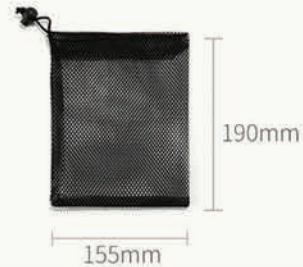

Ball
Water

SU TOPU

BALL WATER

Manyetik açılma& kapanma özelliği sayesinde sınırsız kullanım oggia su topunda !

- Manyetik kapak sayesinde anında dolum oggia su topunda!
- Yüksek kalite silikon dış yüzey ile hassas dokunuş hissi oggia su topunda!
- Rengarenk çeşitleriyle havuz partilerinize renk katacak yeni eğlence , oggia su topu!
- Kışın kartopu, yazın oggia su topu !
- Oggia su topuyla Havuzlar artık sadece yüzmekten çok çok daha eğlenceli !
- Yazın serinleyerek eğlenmenin yeni yolu , oggia su topu!
- Eğlencenin Rahatlıkla Keyfini Çıkarın!