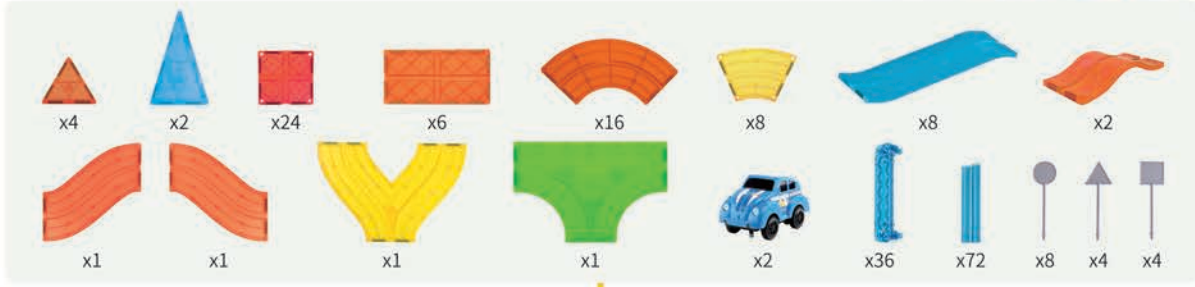

Manyetik Oyun Setleri

Magnetic Play Sets

STARSHINE MAGNETIC TILES

KBZS - 100

STARSHINE MAGNETIC TILES

Ürün Ölçüsü / Product Size
44.5x30.5x8.5cm

Malzeme / Material

MABS + Miknatıs / MABS + Magnet